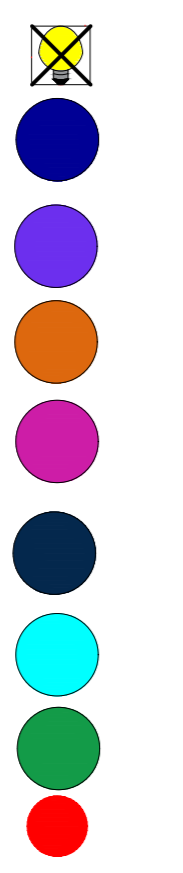

# MAPA DE ZONA DE RIESGO MUNICIPALIDAD PROVINCIAL DE HUANCAMELICA

## LEYENDA

- ESCASA ILUMINACION ARTIFICIAL
- PARADEROS INFORMALES
- LUGARES DE COMERCIO AMBULATORIO
- LOCALES COMERCIALES SIN AUTORIZACION
- INFRAESTRUCTURA INADECUADA
- LUGARES DE RIÑAS FRECUENTES
- AREAS ABANDONADAS
- CONCENTRACION DE ALCOHOLICOS
- CAMARAS DE VIDEO VIGILANCIA