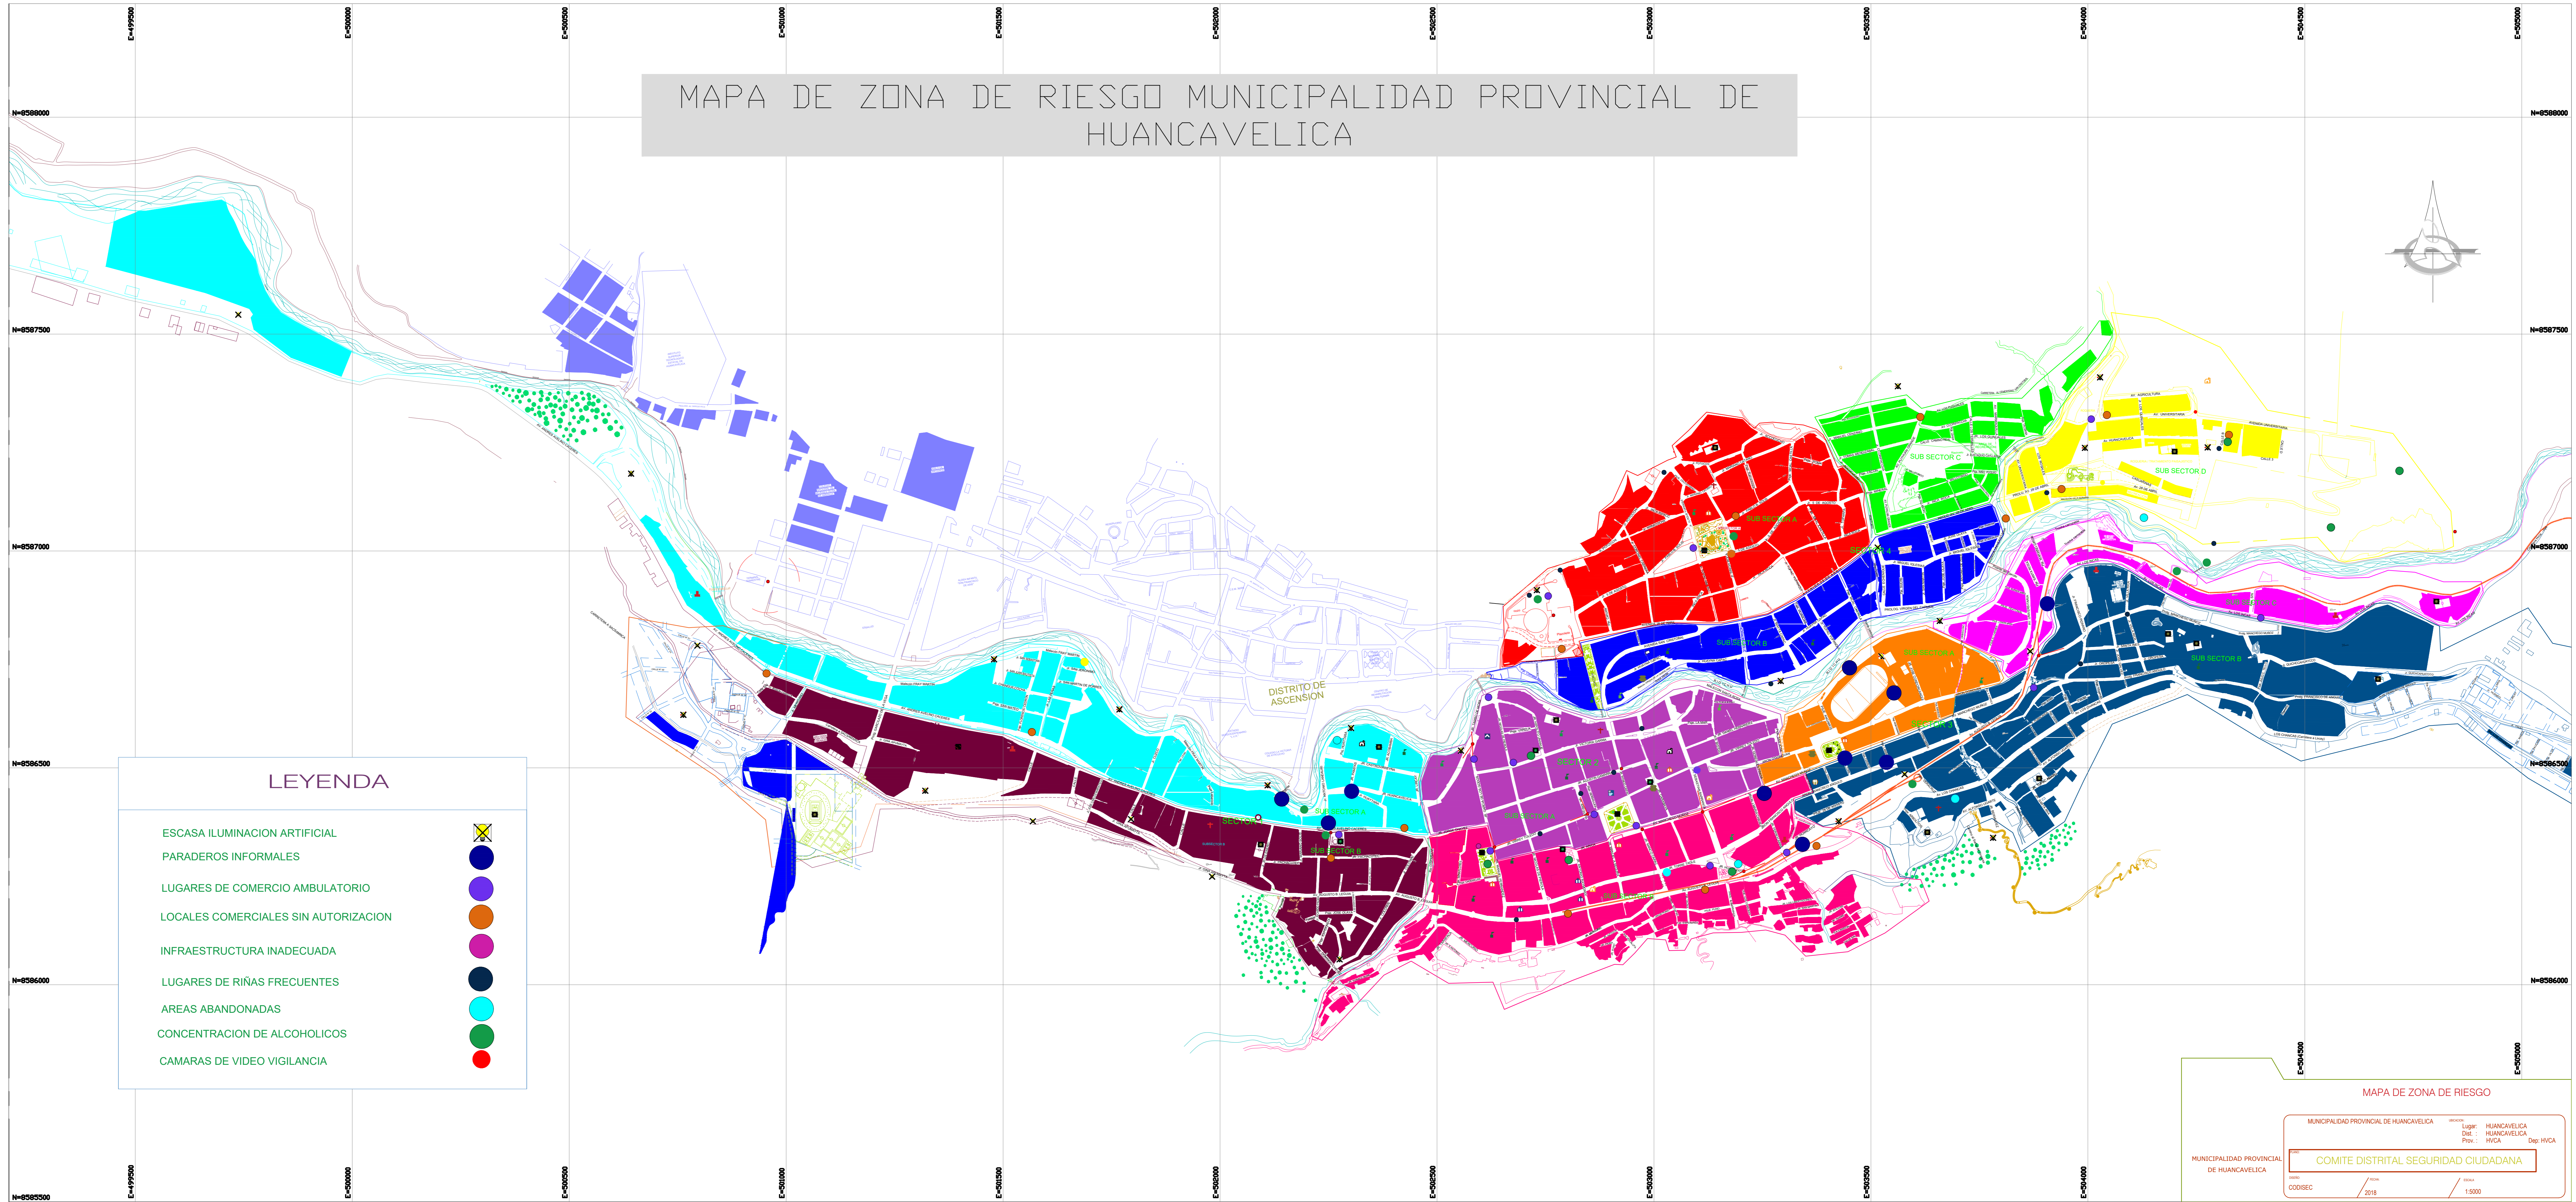

# MAPA DE ZONA DE RIESGO MUNICIPALIDAD PROVINCIAL DE HUANCAMELICA

## LEYENDA

- ESCASA ILUMINACION ARTIFICIAL
- PARADEROS INFORMALES
- LUGARES DE COMERCIO AMBULATORIO
- LOCALES COMERCIALES SIN AUTORIZACION
- INFRAESTRUCTURA INADECUADA
- LUGARES DE RIÑAS FRECUENTES
- AREAS ABANDONADAS
- CONCENTRACION DE ALCOHOLICOS
- CAMARAS DE VIDEO VIGILANCIA

MAPA DE ZONA DE RIESGO

MUNICIPALIDAD PROVINCIAL DE HUANCAMELICA

Lugar: HUANCAMELICA  
 Dist: HUANCAMELICA  
 Prov: HUCA  
 Dep: HUCA

COMITE DISTRITAL SEGURIDAD CIUDADANA

CODISEC / 2018 / 1:5000